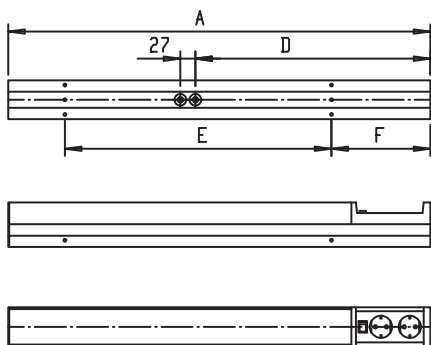

AL132