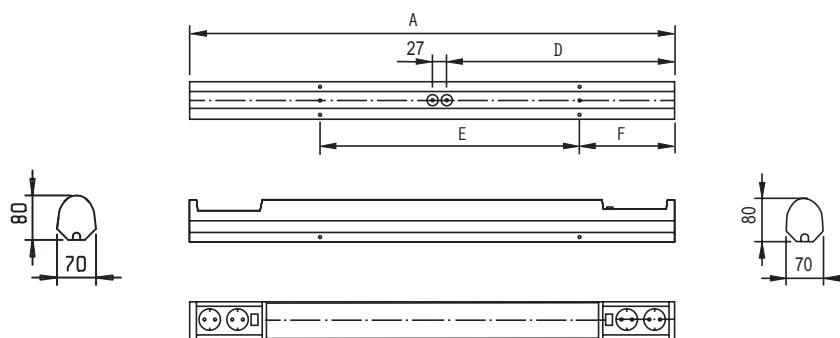

AL134

Ssti	Tootekood	Lisavarustus	Pesa	Kg	A	D	E	F
Ali								
41 602 50	AL13211 TC-S 11W 2-OS PP	2-osaline pistikupesa + lüliti	G23	0,9	475	318	190	198
41 602 51	AL13215 T8 15W 2-OS PP	2-osaline pistikupesa + lüliti	G13	1,3	615	273	400	183
41 602 52	AL13218 T8 18W 2-OS PP	2-osaline pistikupesa + lüliti	G13	1,4	768	319	480	186
41 602 53	AL13236 T8 36W 2-OS PP	2-osaline pistikupesa + lüliti	G13	1,9	1377	520	770	303
41 603 53	ALH13211 TC-S 11W 2-OS PP HA	2-osaline pistikupesa + lüliti, hall/hõbedane	G23	0,9	475	318	190	198
41 603 54	ALH13215 T8 15W 2-OS PP HA	2-osaline pistikupesa + lüliti, hall/hõbedane	G13	1,3	615	273	400	183
41 603 55	AHL13218 T8 18W 2-OS PP HA	2-osaline pistikupesa + lüliti, hall/hõbedane	G13	1,4	768	319	480	186
41 603 56	ALH13236 T8 36W 2-OS PP HA	2-osaline pistikupesa + lüliti, hall/hõbedane	G13	1,9	1377	520	770	303
41 602 60	AL13411 TC-S 11W 2X2-OS PP	2x2-osaline pistikupesa + lüliti	G23	1,2	615	318	190	198
41 602 61	AL13415 T8 15W 2X2-OS PP	2x2-osaline pistikupesa + lüliti	G13	1,5	754	316	400	183
41 602 62	AL13418 T8 18W 2X2-OS PP	2x2-osaline pistikupesa + lüliti	G13	1,8	907	319	537	187
41 602 63	AL13436 T8 36W 2X2-OS PP	2x2-osaline pistikupesa + lüliti	G13	2,2	1516	520	910	303
41 602 75	AL13214 T5 14W 2-OS PP	2-osaline pistikupesa + lüliti	G5	1,1	725	363	510	176
41 602 76	AL13221 T5 21W 2-OS PP	2-osaline pistikupesa + lüliti	G5	1,2	1025	548	670	178
41 602 77	AL13228 T5 28W 2-OS PP	2-osaline pistikupesa + lüliti	G5	1,7	1325	776	970	178
41 602 11	ALH13214 T5 14W 2-OS PP	2-osaline pistikupesa + lüliti, hall/hõbedane	G5	1,1	725	363	510	176
41 602 12	ALH13221 T5 21W 2-OS PP	2-osaline pistikupesa + lüliti, hall/hõbedane	G5	1,2	1025	548	670	178
41 602 13	ALH13228 T5 28W 2-OS PP	2-osaline pistikupesa + lüliti, hall/hõbedane	G5	1,7	1325	776	970	178
41 602 78	AL13414 T5 14W 2X2-OS PP	2x2-osaline pistikupesa + lüliti	G5	1,3	865	340	476	208
41 602 06	AL13421 T5 21W 2X2-OS PP	2x2-osaline pistikupesa + lüliti	G5	1,6	1165	340	602	208